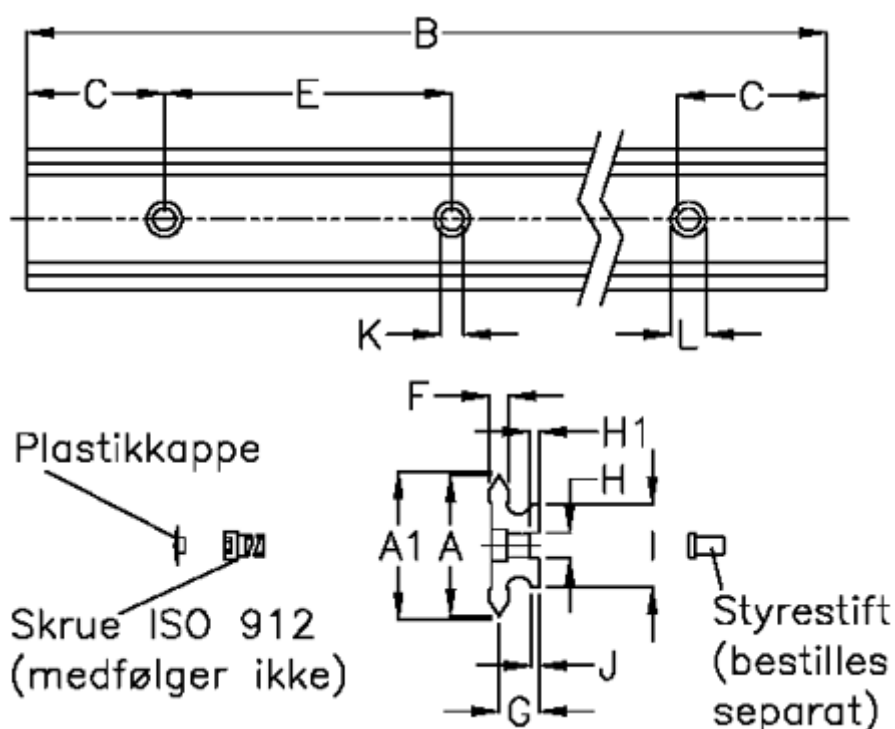

Varenummer: 05712095362
 Beskrivelse: Hepco GV3 profilskinne NM 76 L536 P2
 med forsænkede huller

Mål

A	= 76	G	= 12.7	vægt kg/1000 = 7.00
A1	= 76.74	H	= 12	
B	= 536	H1	= 4.0	
C	= 43.0	I	= 58.0	
E	= 90	J	= 2.30	
F	= 6.42	K	= 9.0	
For leje	= J34	L	= 15 x 8.1	
For styrestift	= SDP12	Præcisionstype	= P2	